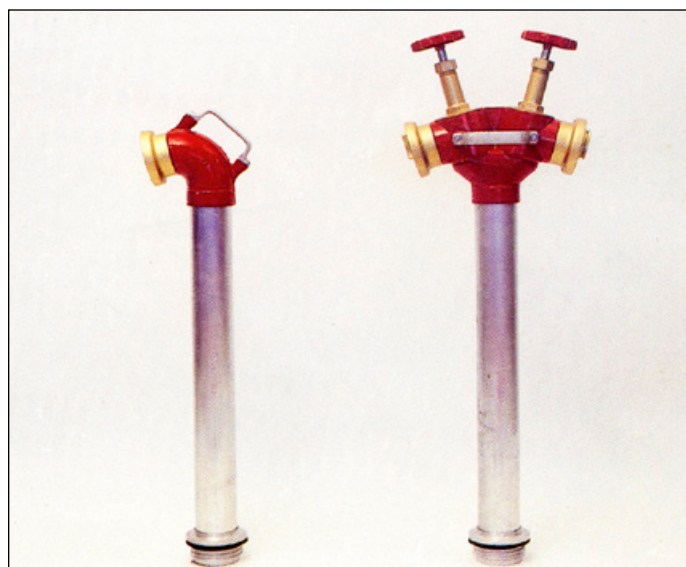

**Brandposthuvud med vattenmätare****art nr 101 000**

Brandposthuvud med 10 m<sup>3</sup> mätare och kopplingselement ø 32 mm på utloppet. Ståndarrör ø 38 mm. Brandposthuvudet levereras komplett med fotanslutning. Välj modell enligt nedan.

**art nr 102 000**

Brandposthuvud med 20 m<sup>3</sup> mätare och kopplingselement ø 63 mm på utloppet. Ståndarrör ø 51 mm. Brandposthuvudet levereras komplett med fotanslutning. Välj modell enligt nedan.

**Brandposthuvud****art nr 103 000**

Enkelt brandposthuvud utan avstängningsventil, med kopplingselement ø 63 mm på utloppet. Levereras komplett med fotanslutning. Välj modell enligt nedan.

**art nr 104 000**

Dubbelt brandposthuvud med avstängningsventil och kopplingselement ø 63 mm på utloppet. Levereras komplett med fotanslutning. Välj modell enligt nedan.

**Fotanslutningar****art nr 105 100**

Fotskruv (Normalgänga)