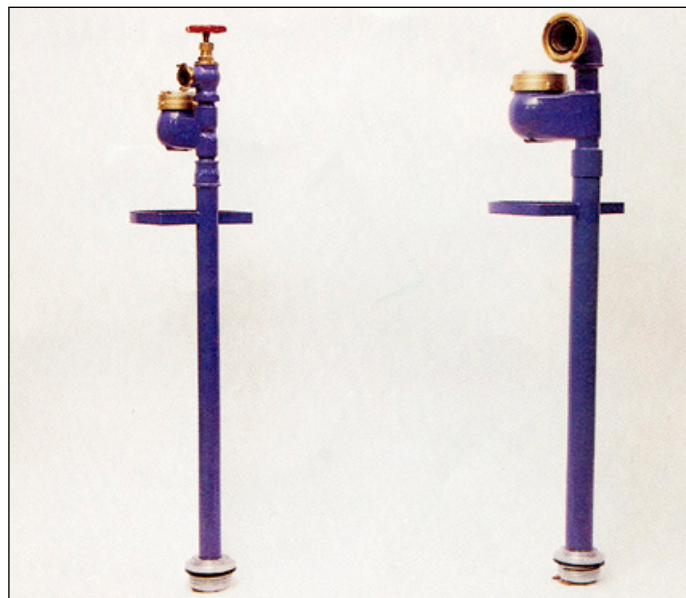

**Brandposthuvud med vattenmätare****art nr 101 000**

Brandposthuvud med 10 m<sup>3</sup> mätare och kopplingselement ø 32 mm på utloppet. Ståndarrör ø 38 mm. Brandposthuvudet levereras komplett med fotanslutning. Välj modell enligt nedan.

**art nr 102 000**

Brandposthuvud med 20 m<sup>3</sup> mätare och kopplingselement ø 63 mm på utloppet. Ståndarrör ø 51 mm. Brandposthuvudet levereras komplett med fotanslutning. Välj modell enligt nedan.

**Brandposthuvud****art nr 103 000**

Enkelt brandposthuvud utan avstängningsventil, med kopplingselement ø 63 mm på utloppet. Levereras komplett med fotanslutning. Välj modell enligt nedan.

**art nr 104 000**

Dubbelt brandposthuvud med avstängningsventil och kopplingselement ø 63 mm på utloppet. Levereras komplett med fotanslutning. Välj modell enligt nedan.

**Fotanslutningar****art nr 105 100**

Fotskruv (Normalgänga)