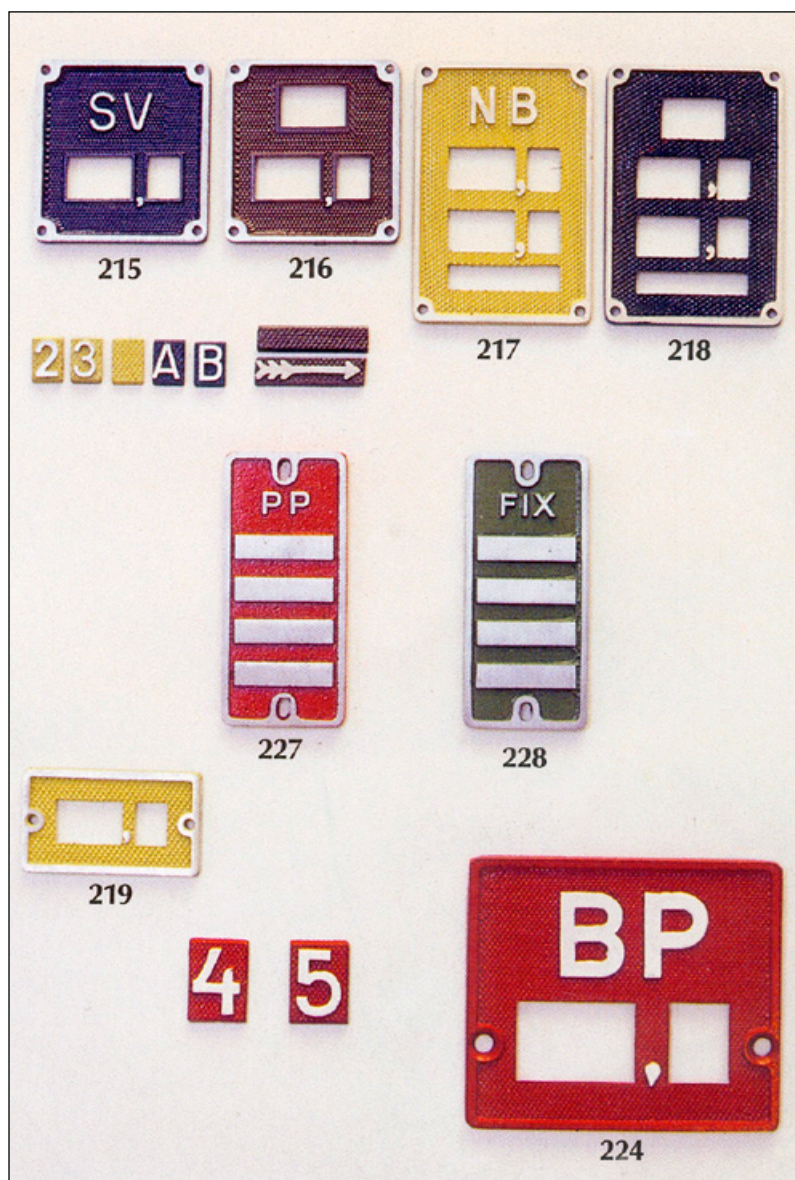

Distansskyltar

Gjutna aluminiumskyltar med lösa siffror tillverkas som standard i färgerna blått, gult, brunt, rött och där fastgjutna bokstäver förekommer i kombinationerna SV, AV, NB, RB, SB och BP.

art nr 215 000 Distansskylt med fastgjutna bokstäver i storleken 74 x 77 mm.

art nr 219 000 Distansskylt för en siffrerad, i storleken 74 x 44 mm.

art nr 220 100 Tecken 16 mm till ovanstående skyltar.

art nr 220 500 Tecken 40 mm till ovanstående skyltar.

art nr 224 000 Distansskylt med fastgjutna bokstäver, i storleken 112 x 128 mm.

art nr 225 100 Tecken 28 mm till ovanstående skyltar.

Polygon-Fixskyltar

art nr 227 000

Polygon Skylt med 4 siffrerader för instansning av uppgifter i storleken 50 x 115 mm.

Lämpligt rörfäste, se artikelblad 1:2

art nr 228 100

FIX-skylt lika ovanstående

Skylthållare med tak

art nr 230 000 Skylthållare av aluminium passande till skylt 74 x 77 mm alt. 74 x 108 mm.

art nr 231 000 Bygel till ovanstående för rör utvändig dimension 38, 48 alternativt 60 mm.