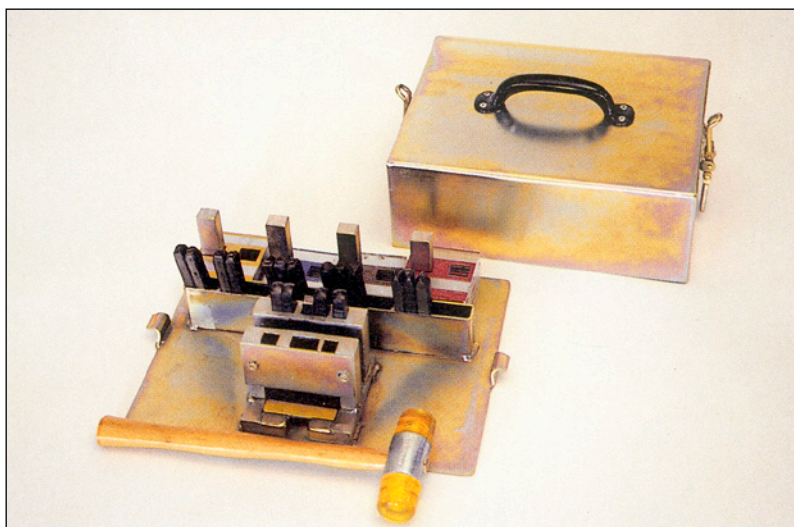

Distansskylt

art nr 239 000

Distansskylten FIX för instansning av uppgifter. Tillverkas i aluminium i följande alternativ: Blå, Gul, Grön, Brun och Röd. Skyltens storlek är 65 x 72 mm.

Stanslåda

art nr 240 100

Stanslådan är tillverkad i kraftig varmgalvaniserad plåt.

Stanslådans innehåll:

Sifferstansar 0 – 9

Bokstavsstansar A, B, D, F, N, R, S, T och V

Pilstans

Hammare

art nr 241 000

Stansar enligt önskemål

Slangklämmor

Slangklämmor Serratub i eloxerat utförande. Slangklämmen är mycket praktisk och lättanvänd genom sitt öppningsbara låshuvud, vilket betyder avsevärt antal färre skruvar med mejsel för öppning och åtdragning.