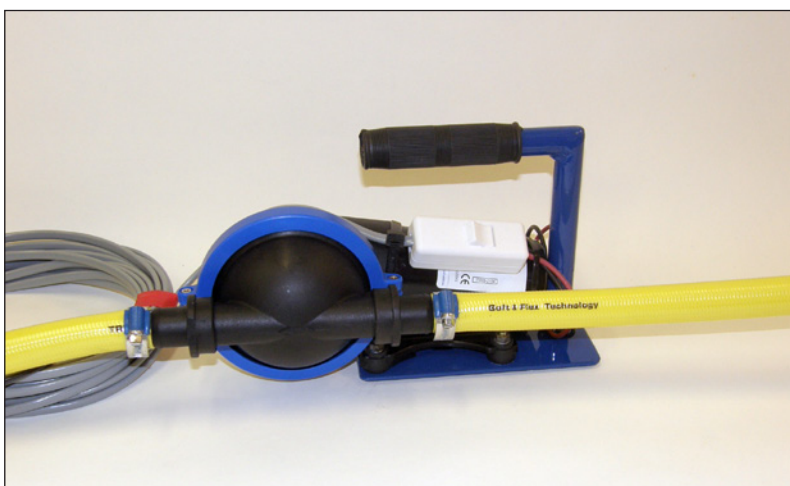

Länspump för brandposter

art nr 709 100

Länspump av kolvtyp komplett med fotstöd och anslutnings slangar.

Länspump för brandposter

art nr 711 100

Elektrisk 12 volts torrkörningssäker länspump av membrantyp.

Pumpens kapacitet är 16 l/min. Levereras med 8 m kabel och anslutnings slangar.

Reservdelar

art nr 709 103

Reservdelssats till art nr 709 100

art nr 711 103

Reservdelssats till elektrisk länspump.