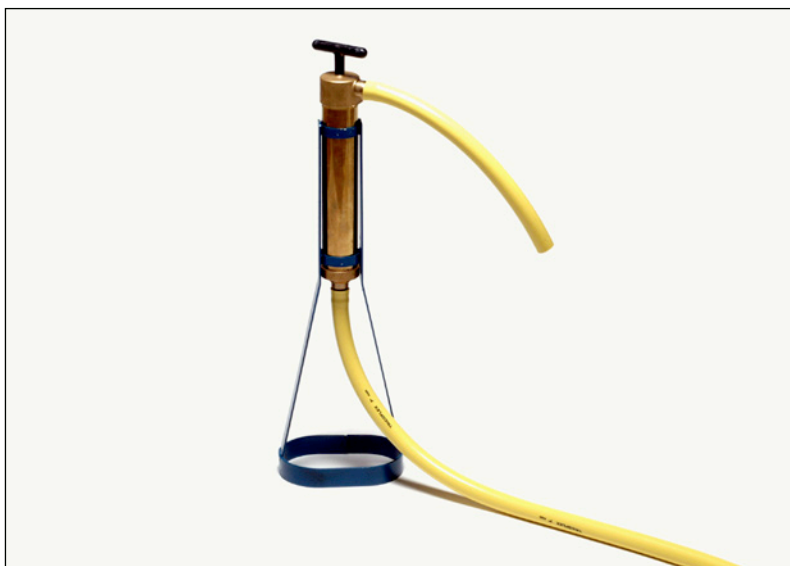

Länspump för brandposter

art nr 709 100

Länspump av kolvtyp komplett med fotstöd och anslutnings slangar.

Länspump för brandposter

art nr 711 100

Elektrisk 12 volts torrkörningssäker länspump av membrantyp.

Pumpens kapacitet är 16 l/min. Levereras med 8 m kabel och anslutnings slangar.

Reservdelar

art nr 709 103

Reservdelssats till art nr 709 100

art nr 711 103

Reservdelssats till elektrisk länspump.